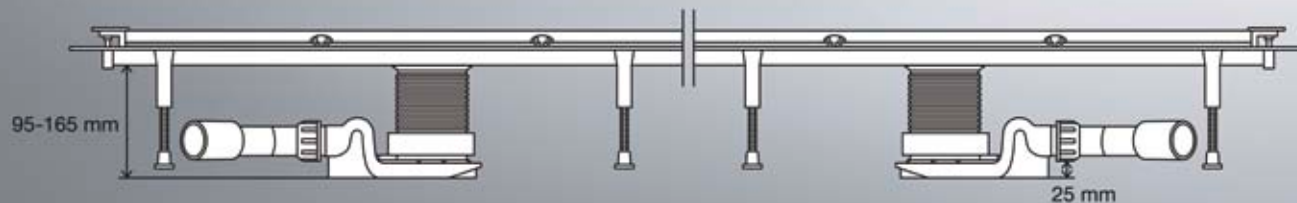

Visinski prilagodljiv nasadnik

Uz pomoć podesivih nosača nasadnika njegova visina može tačno da se prilagodi visinama pločica od 5 do 20 mm. U slučaju primene još debljih podnih obloga, (kao npr. ploča od prirodnog kamena), nasadnik se korišćenjem odgovarajućeg dopunskog kompleta može povisiti na 15 do 30 mm.

Siguran spoj

Za ugaonu, zaobljenu i produženu varijantu na raspolažanju su dodatni spojni elementi. Za njihovo povezivanje na kanalicu predviđene su posebne zaptivke.

60

70

80

90

100

Ekstremna dužina, varijabilna visina

Kod dužina ugradnje preko 80 cm primenom još jedne dodatne tuš kanalice može se udvostručiti odlivni protok. Ravne konstrukcije su moguće do 280 cm, a zaobljene i ugaone sa dužinom krakova do 160 cm. Čak i kod najravnijih modela visinska razlika od odvodnog nastavka do podloge i dalje iznosi 2,5 cm. Time se kod standardnih nagiba od 250 cm priključne cevi mogu položiti bez potrebe za podizanjem tuš kanalice. U zavisnosti od konkretne građevinske situacije, odlivni protok leži između 0,4 i 0,8 l/s po odvodu.